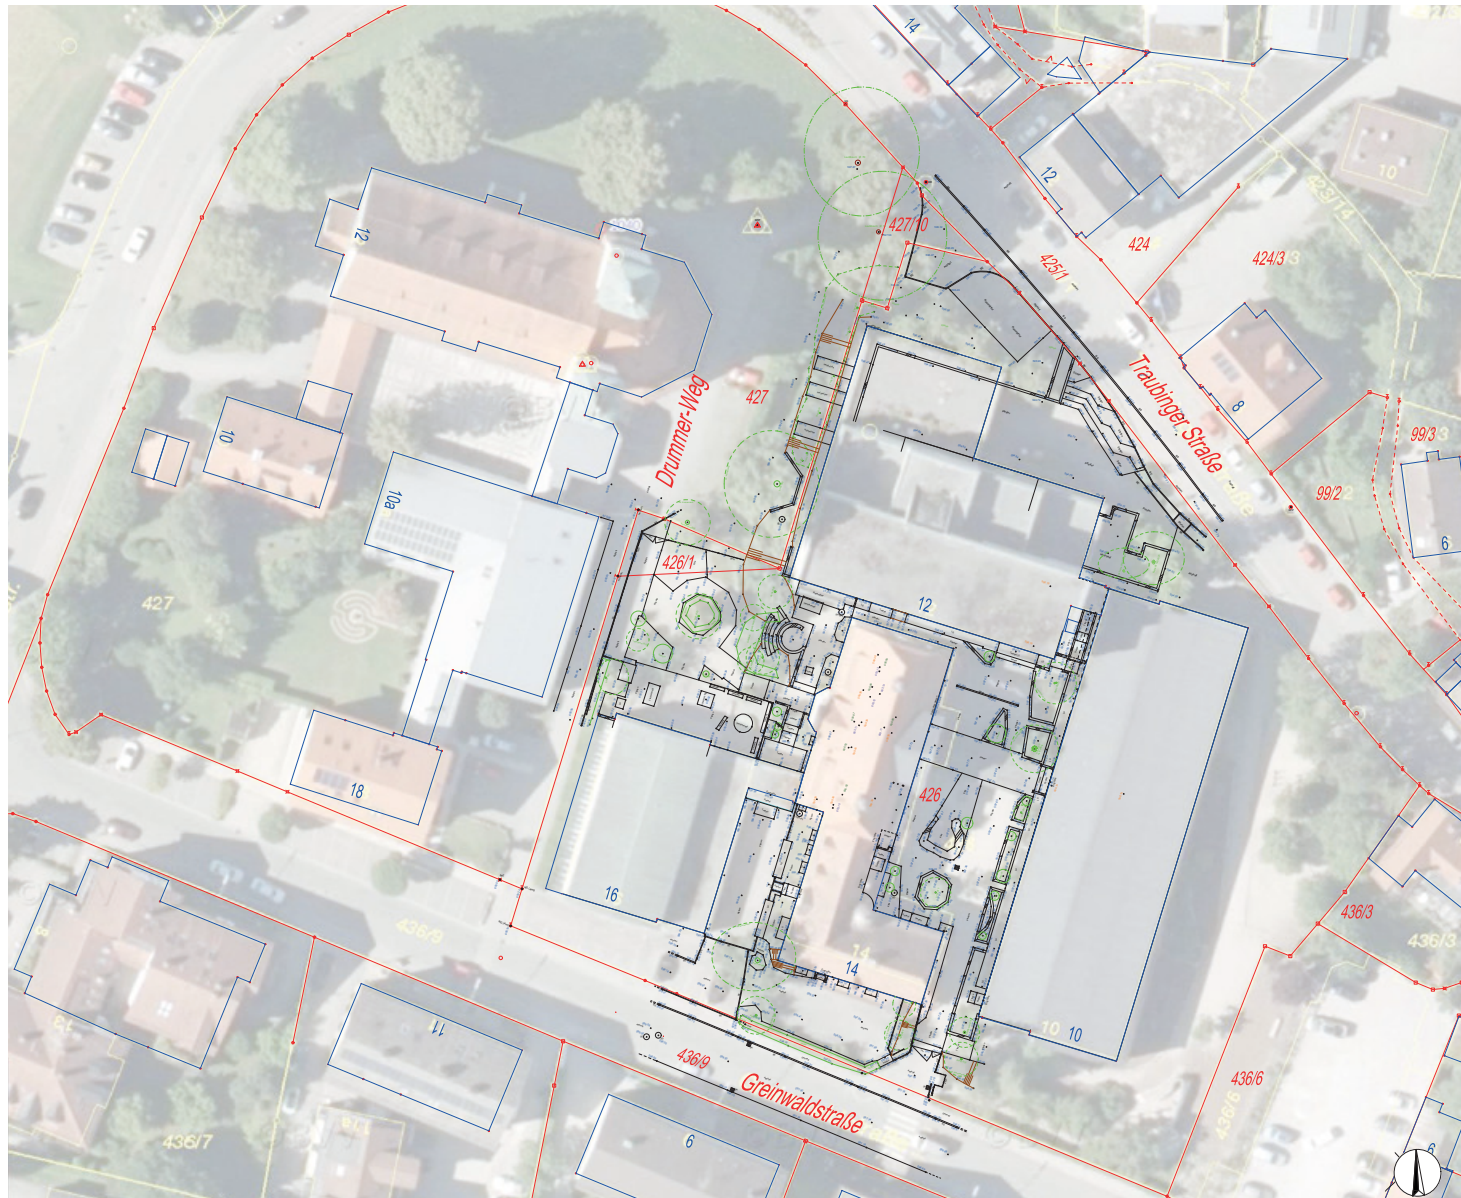

PRÄSENTATION

Freianlagen Grund- und Mittelschule Tutzing
Lenkungsausschuss am 13.06.2023

Bestandsplan Grund- und Mittelschule Tutzing

Freiflächengestaltungsplan Grund- und Mittelschule Tutzing

Vielfältiges Spielen Grund- und Mittelschule Tutzing

Abfallbehälter Argon 40l
Westeifel Werke

Betonblöcke mit Holzauflage ‚Modus‘
Freiraumobjekte Ney

Sitz- und Liegedeck Grund- und Mittelschule Tutzing

Pflaster GDM.Molinia im wildem Verband
GODELMANN GmbH & Co.KG

Holzdeck mit Baumloch in ovaler Grundform
Freiraumobjekte Ney

Pflanzkasten Grund- und Mittelschule Tutzing

POP Pflanzkasten blassgrün
vestre GmbH

Der Natur nah Grund- und Mittelschule Tutzing

Insektenhotel