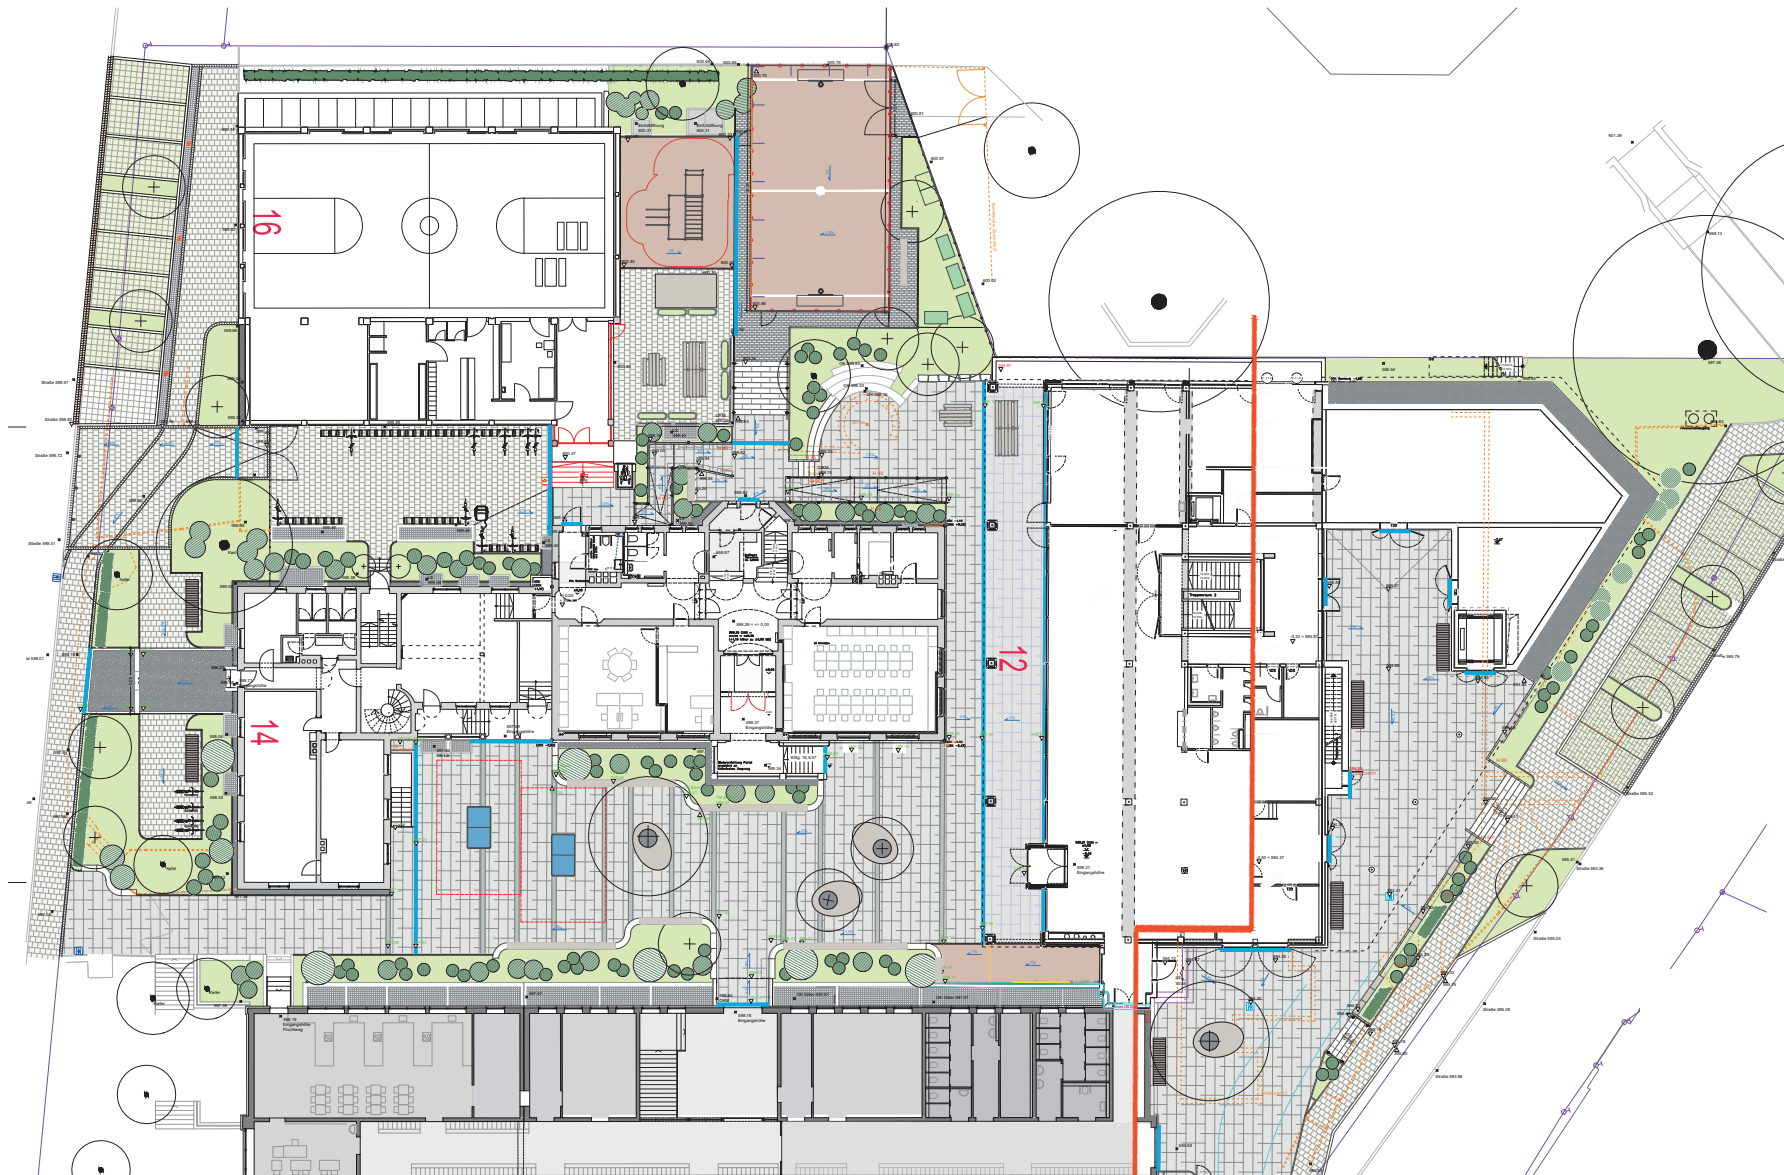

PRÄSENTATION

Freianlagen Grund- und Mittelschule Tutzing
Lenkungsausschuss am 13.06.2023

Bestandsplan Grund- und Mittelschule Tutzing

Freiflächengestaltungsplan Grund- und Mittelschule Tutzing

Vielfältiges Spielen Grund- und Mittelschule Tutzing

Holzdeck mit Baumloch in ovaler Grundform
Freiraumobjekte Ney

Pflanzkasten Grund- und Mittelschule Tutzing

POP Pflanzkasten blassgrün
vestre GmbH

Der Natur nah Grund- und Mittelschule Tutzing

Insektenhotel